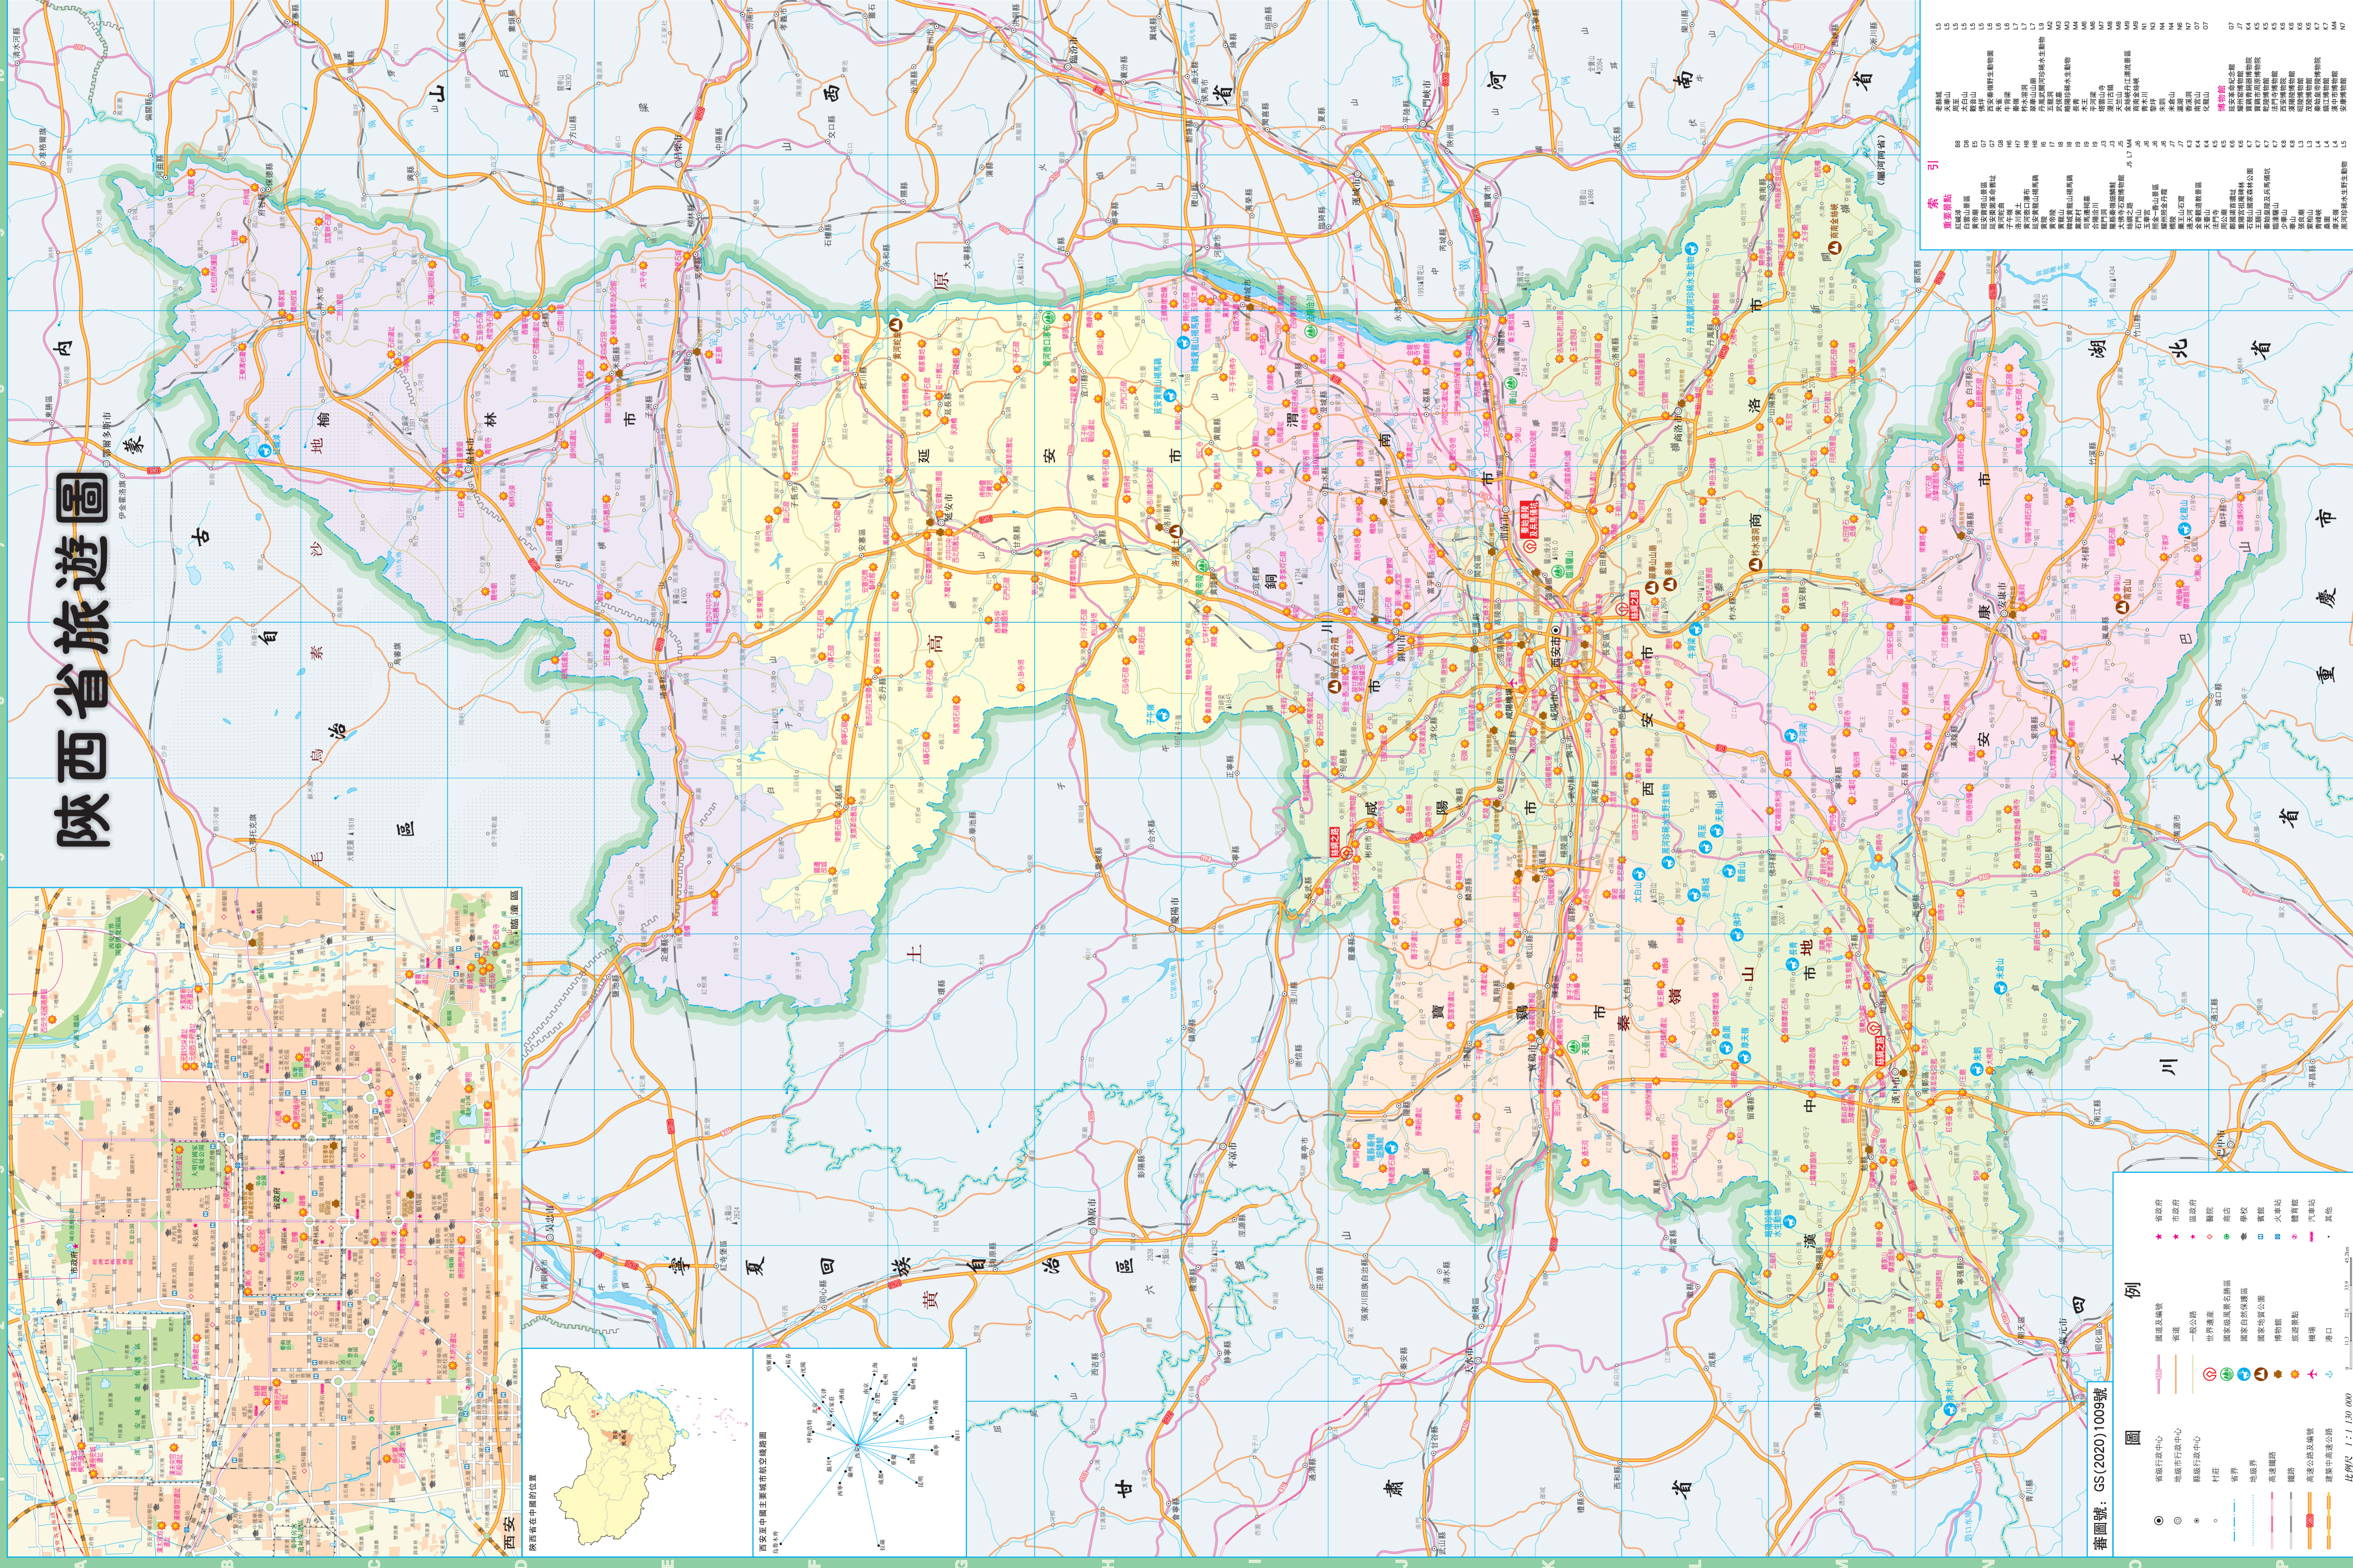

陝西省旅遊圖

索引

重要景點	重要景點
L5 老龍峽	G7 乾陵
L6 天龍山	G8 乾陵
L7 太白山	G9 乾陵
L8 太白山	H1 乾陵
L9 翠華山	H2 乾陵
M1 翠華山	H3 乾陵
M2 翠華山	H4 乾陵
M3 翠華山	H5 乾陵
M4 翠華山	H6 乾陵
M5 翠華山	H7 乾陵
M6 翠華山	H8 乾陵
M7 翠華山	H9 乾陵
M8 翠華山	I1 乾陵
M9 翠華山	I2 乾陵
M10 翠華山	I3 乾陵
M11 翠華山	I4 乾陵
M12 翠華山	I5 乾陵
M13 翠華山	I6 乾陵
M14 翠華山	I7 乾陵
M15 翠華山	I8 乾陵
M16 翠華山	I9 乾陵
M17 翠華山	J1 乾陵
M18 翠華山	J2 乾陵
M19 翠華山	J3 乾陵
M20 翠華山	J4 乾陵
M21 翠華山	J5 乾陵
M22 翠華山	J6 乾陵
M23 翠華山	J7 乾陵
M24 翠華山	J8 乾陵
M25 翠華山	J9 乾陵
M26 翠華山	K1 乾陵
M27 翠華山	K2 乾陵
M28 翠華山	K3 乾陵
M29 翠華山	K4 乾陵
M30 翠華山	K5 乾陵
M31 翠華山	K6 乾陵
M32 翠華山	K7 乾陵
M33 翠華山	K8 乾陵
M34 翠華山	K9 乾陵
M35 翠華山	L1 乾陵
M36 翠華山	L2 乾陵
M37 翠華山	L3 乾陵
M38 翠華山	L4 乾陵
M39 翠華山	L5 乾陵
M40 翠華山	L6 乾陵
M41 翠華山	L7 乾陵
M42 翠華山	L8 乾陵
M43 翠華山	L9 乾陵
M44 翠華山	L10 乾陵
M45 翠華山	L11 乾陵
M46 翠華山	L12 乾陵
M47 翠華山	L13 乾陵
M48 翠華山	L14 乾陵
M49 翠華山	L15 乾陵
M50 翠華山	L16 乾陵
M51 翠華山	L17 乾陵
M52 翠華山	L18 乾陵
M53 翠華山	L19 乾陵
M54 翠華山	L20 乾陵
M55 翠華山	L21 乾陵
M56 翠華山	L22 乾陵
M57 翠華山	L23 乾陵
M58 翠華山	L24 乾陵
M59 翠華山	L25 乾陵
M60 翠華山	L26 乾陵
M61 翠華山	L27 乾陵
M62 翠華山	L28 乾陵
M63 翠華山	L29 乾陵
M64 翠華山	L30 乾陵
M65 翠華山	L31 乾陵
M66 翠華山	L32 乾陵
M67 翠華山	L33 乾陵
M68 翠華山	L34 乾陵
M69 翠華山	L35 乾陵
M70 翠華山	L36 乾陵
M71 翠華山	L37 乾陵
M72 翠華山	L38 乾陵
M73 翠華山	L39 乾陵
M74 翠華山	L40 乾陵
M75 翠華山	L41 乾陵
M76 翠華山	L42 乾陵
M77 翠華山	L43 乾陵
M78 翠華山	L44 乾陵
M79 翠華山	L45 乾陵
M80 翠華山	L46 乾陵
M81 翠華山	L47 乾陵
M82 翠華山	L48 乾陵
M83 翠華山	L49 乾陵
M84 翠華山	L50 乾陵
M85 翠華山	L51 乾陵
M86 翠華山	L52 乾陵
M87 翠華山	L53 乾陵
M88 翠華山	L54 乾陵
M89 翠華山	L55 乾陵
M90 翠華山	L56 乾陵
M91 翠華山	L57 乾陵
M92 翠華山	L58 乾陵
M93 翠華山	L59 乾陵
M94 翠華山	L60 乾陵
M95 翠華山	L61 乾陵
M96 翠華山	L62 乾陵
M97 翠華山	L63 乾陵
M98 翠華山	L64 乾陵
M99 翠華山	L65 乾陵
M100 翠華山	L66 乾陵

例

- 省級行政中心
- 地級行政中心
- 縣級行政中心
- 村莊
- 省界
- 地級界
- 高速公路
- 鐵路
- 高速公路及機場
- 建中高速公路
- 國道及省道
- 省道
- 世界遺產
- 國家級風景名勝區
- 國家自然保護區
- 國家地質公園
- 博物館
- 旅遊景點
- 機場
- 港口
- 其他

華圖號：GS(2020)1009號

比例尺 1:130,000