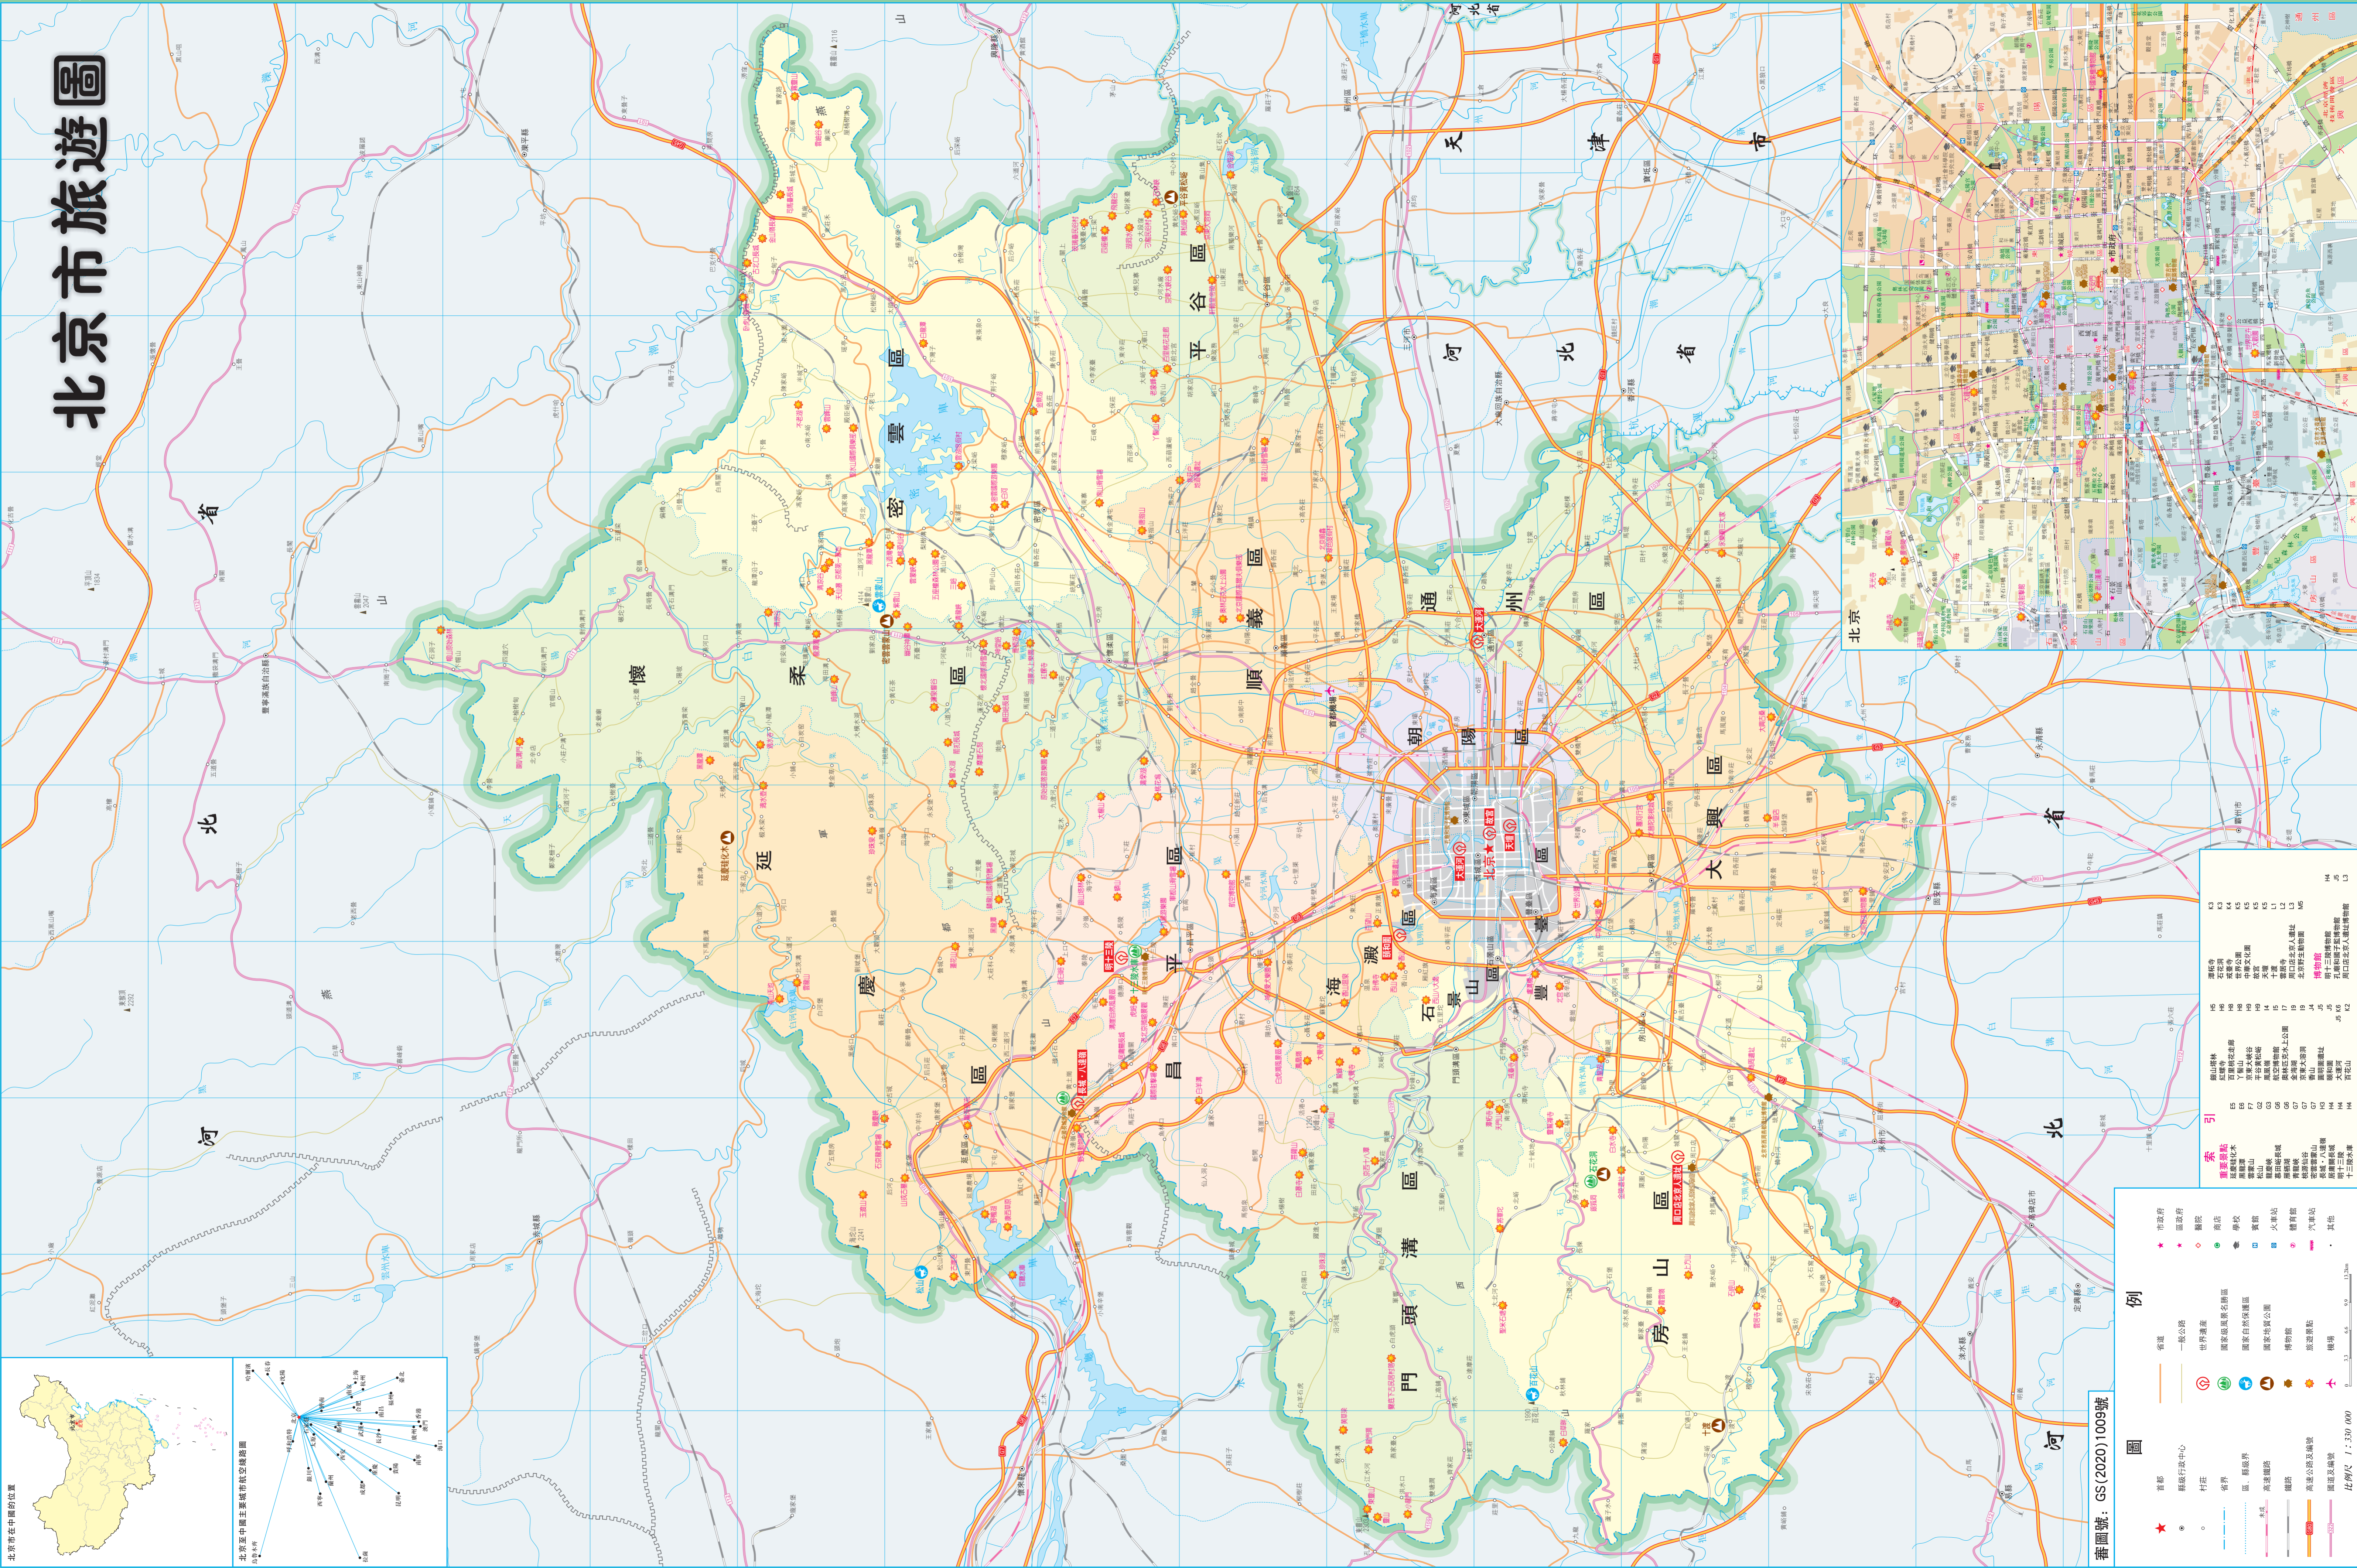

# 北京市旅遊圖

審圖號：GS(2020)1009號

比例尺 1:330,000